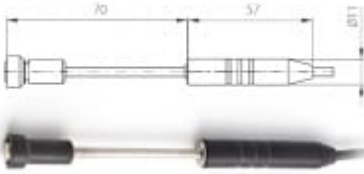

## 2034-220 Handhållen ytgivare Pt1000, 1 m kabel med ELKA-kontakt

Art nr: SN175E

Temperaturgivare Pt1000 för tillfälliga mätningar av yttemperatur. Handsond med kabel för mätning av yttemperatur i området -50 till +220°C.

Med kontaktdon typ ELKA som passar COMETs batteridrivna dataloggrar.

Givaren är inte fukttålig.

Noggrannhet  $t = \pm(0.30 + 0.005 * |t|)$  - klass B i enlighet med IEC751.