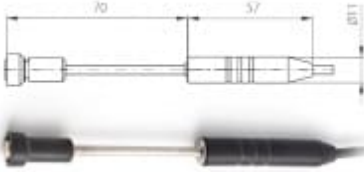

2034-220 Handhållen ytgivare Pt1000, 1 m kabel med ELKA-kontakt

Art nr: SN175E

Temperaturgivare Pt1000 för tillfälliga mätningar av yttemperatur. Handsond med kabel för mätning av yttemperatur i området -50 till +220°C.

Med kontaktdon typ ELKA som passar COMETs batteridrivna dataloggrar.

Givaren är inte fukttålig.

Noggrannhet $t = \pm(0.30 + 0.005 * |t|)$ - klass B i enlighet med IEC751.

Tekniska specifikationer