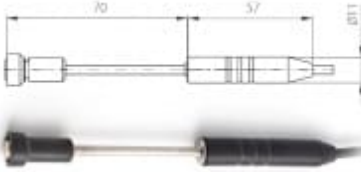

2034-220 Handhållen ytgivare Pt1000, 1 m kabel med ELKA-kontakt

Art nr: SN175E

Temperaturgivare Pt1000 för tillfälliga mätningar av yttemperatur. Handsond med kabel för mätning av yttemperatur i området -50 till +220°C.

Med kontaktdon typ ELKA som passar COMETs batteridrivna dataloggrar.

Givaren är inte fukttålig.

Noggrannhet $t = \pm(0.30 + 0.005 * |t|)$ - klass B i enlighet med IEC751.

Tekniska specifikationer