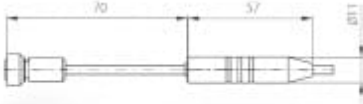

2034-220 Handhållen ytgivare Pt1000, 1 m kabel med Cinch-kontakt

Art nr: SN175C

Temperaturgivare Pt1000 för tillfälliga mätningar av yttemperatur. Handsond med kabel för mätning av yttemperatur i området -50 till +220°C.

Med kontaktdon typ Cinch för anslutning till handinstrumenten i serien Commeter.

Givaren är inte fukttålig.

Noggrannhet $t = \pm(0.30 + 0.005 * |t|)$ - klass B i enlighet med IEC751.

Tekniska specifikationer