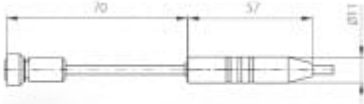

2034-220 Handhållen ytgivare Pt1000, 1 m kabel med Cinch-kontakt

Art nr: SN175C

Temperaturgivare Pt1000 för tillfälliga mätningar av yttemperatur. Handsond med kabel för mätning av yttemperatur i området -50 till +220°C.

Med kontaktdon typ Cinch för anslutning till handinstrumenten i serien Commeter.

Givaren är inte fukttålig.

Noggrannhet $t = \pm(0.30 + 0.005 * |t|)$ - klass B i enlighet med IEC751.

Tekniska specifikationer