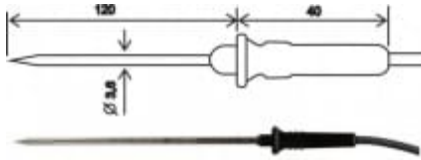

2301-220 Insticksgivare med spets Pt1000, 1 m kabel med ELKA-kontakt

Art nr: SN168E

Insticksgivare för temperatur Pt1000.

Handhållen spetsig insticksgivare med kabel. Mätområde -30 till +220°C. Givaren är inte vattentät.

Med kontaktdon typ ELKA som passar COMETs batteridrivna dataloggrar.

Responstid $t_{63} < 10s$, $t_{95} < 30s$, uppmätt i vätska.

Tekniska specifikationer