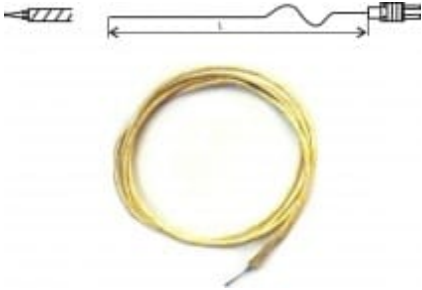

GD1250 Trådgivare 1 m termoelement typ K, utan kontaktdon

Art nr: GD1250-1/0

-65 till 980°C, dubbelt isolerad - Nextel ceramic, 4mm ytterdiameter.
Utan kontaktdon.

Termoelement med tolerans klass 1 enligt IEC584-2 $\pm 1.5^{\circ}\text{C}$ eller
 $\pm 0.004 \times t$ (beroende på vilken som är störst)